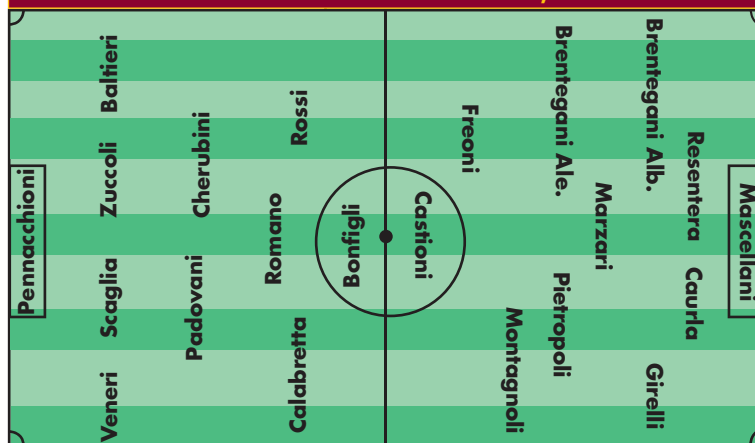

PROMOZIONE 2012 - 2013

A.C.D. ALBA B. ROMA

A disposizione

- 12 Girlanda
- 13 Padovani M.
- 14 Moretto
- 15 Benini
- 16 Hernandez
- 17 Lerco
- 18 Holajide

Allenatore

Sergio Cisarni

COSÌ ALL' AVANZI ORE 14,30

BENACO BARDOLINO

A disposizione

- 12 Formigari
- 13 Ronzetti
- 14 Benedetti
- 15 Martins
- 16 Donini
- 17 Pezzini
- 18 Gatto

Allenatore

Giuseppe Brentegani

PIACERE DIVINO ENOTECA E VINI SFUSI

*Vini sfusi e in bottiglia
Distillati, confezioni regalo
e speciali offerte sulla birra*